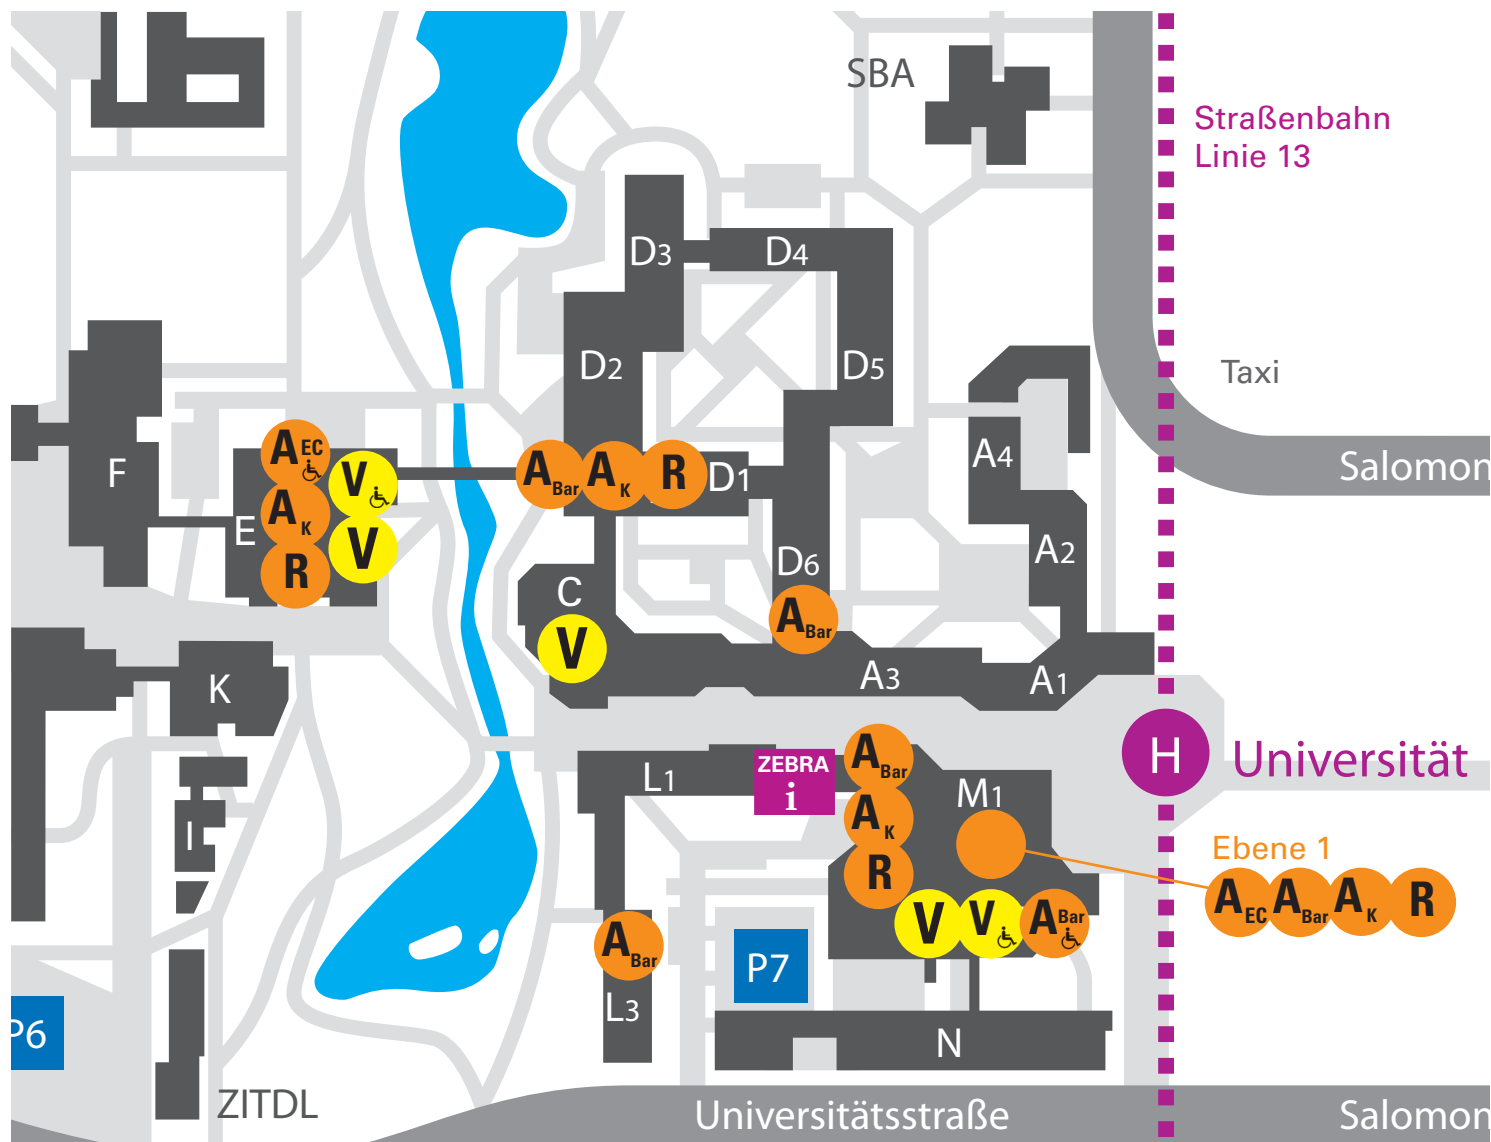

CAMPUS CARD AUGSBURG

Standorte Validierer und Aufwerter

Aufwerter

-  Aufwerter Bargeld
-  Aufwerter Kartenzahlung EC
-  Aufwerter behindertengerecht
-  Aufwerter und Kartenspender
-  Rückzahler

Validierer

-  Validierer
-  Validierer behindertengerecht
-  ZEBRA - Anlaufstelle Information und Beratung CAMPUS CARD

Gebäude

- E Zentralbibliothek
- D1 Vor der Alten Cafeteria
- C Hörsaalzentrum
- D6 Teilbibliothek Geisteswissenschaften (Ebene 3)
- L3 Teilbibliothek Naturwissenschaften
- M1 Mensa EG (neben Cafeteria und neben Infopoint) Mensa Ebene 1 (Speisesaal)
- ZEBRA im Rechenzentrumsgebäude (Ebene 1)