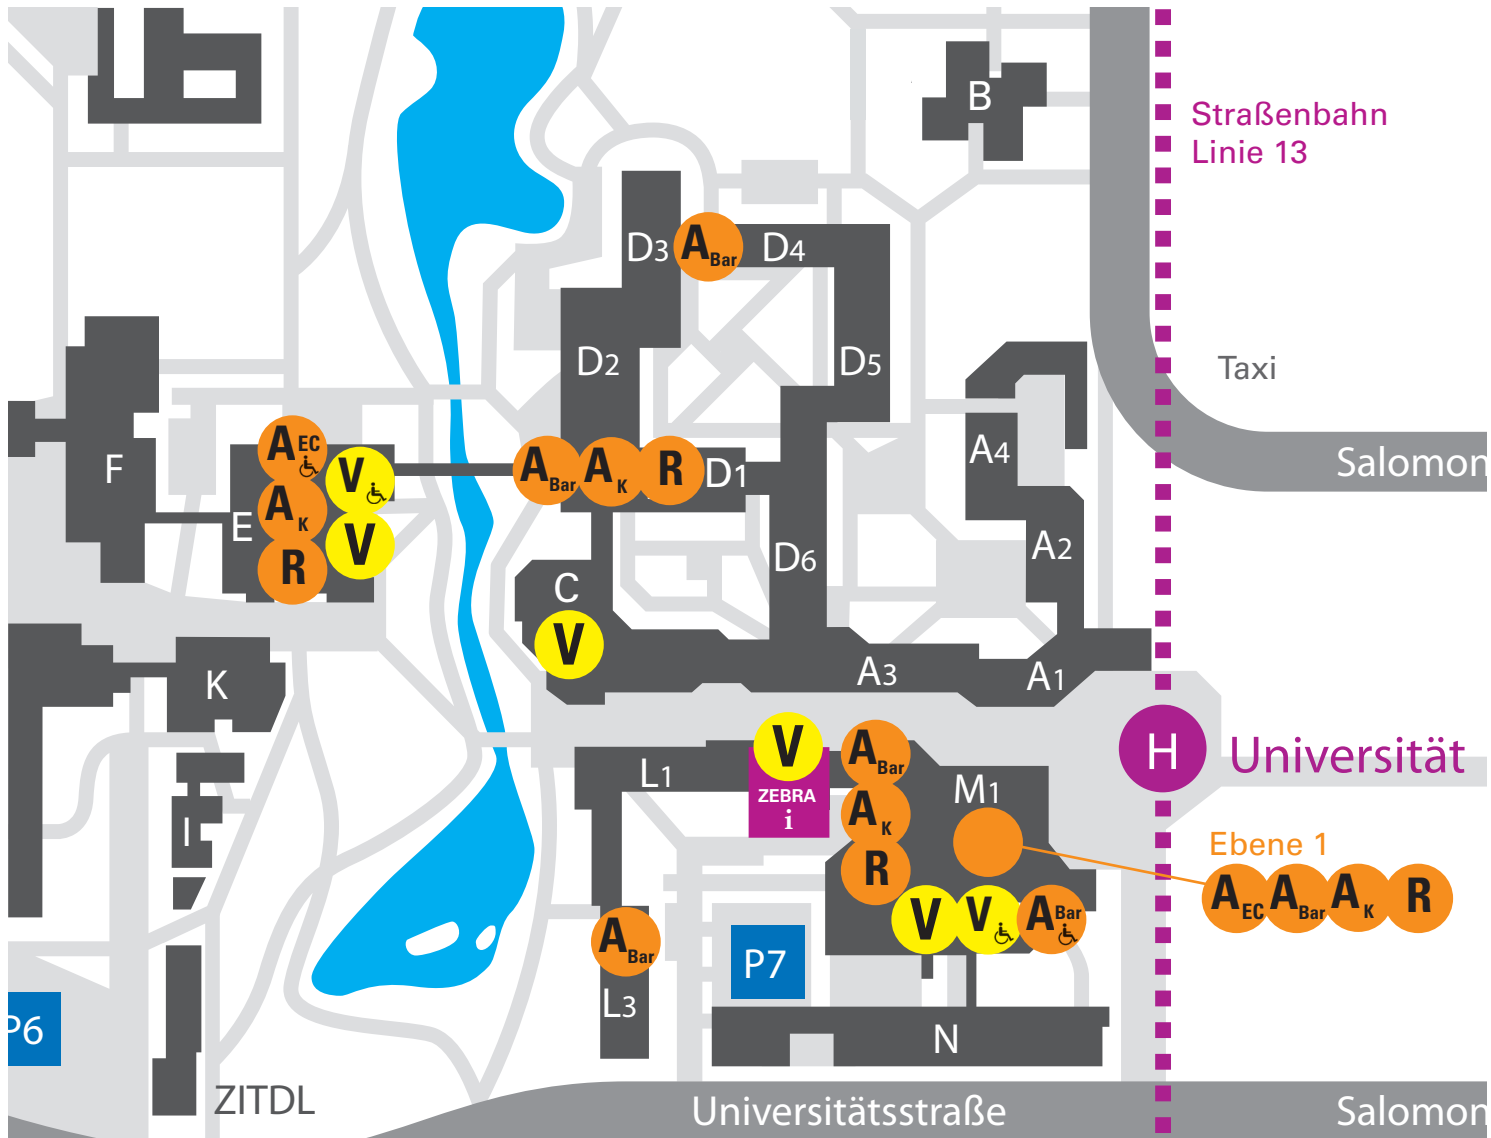

CAMPUS CARD AUGSBURG

Standorte Validierer und Aufwerter

Aufwerter

-  Aufwerter Bargeld
-  Aufwerter Kartenzahlung EC
-  Aufwerter behindertengerecht
-  Aufwerter und Kartenspender
-  Rückzahler

Validierer

-  Validierer
-  Validierer behindertengerecht
-  ZEBRA - Anlaufstelle Info und Beratung CAMPUS CARD (1. Stock, dort auch Validierer)

Gebäude

- E Zentralbibliothek
- D1 Vor der Alten Cafeteria
- C Hörsaalzentrum
- D3 Teilbibliothek Geisteswissenschaften (Übergang zu D 4)
- L3 Teilbibliothek Naturwissenschaften
- M1 Mensa EG (neben Cafeteria und neben Infopoint) Mensa Ebene 1 (Speisesaal)
- ZEBRA im Rechenzentrumsgebäude (Ebene 1)